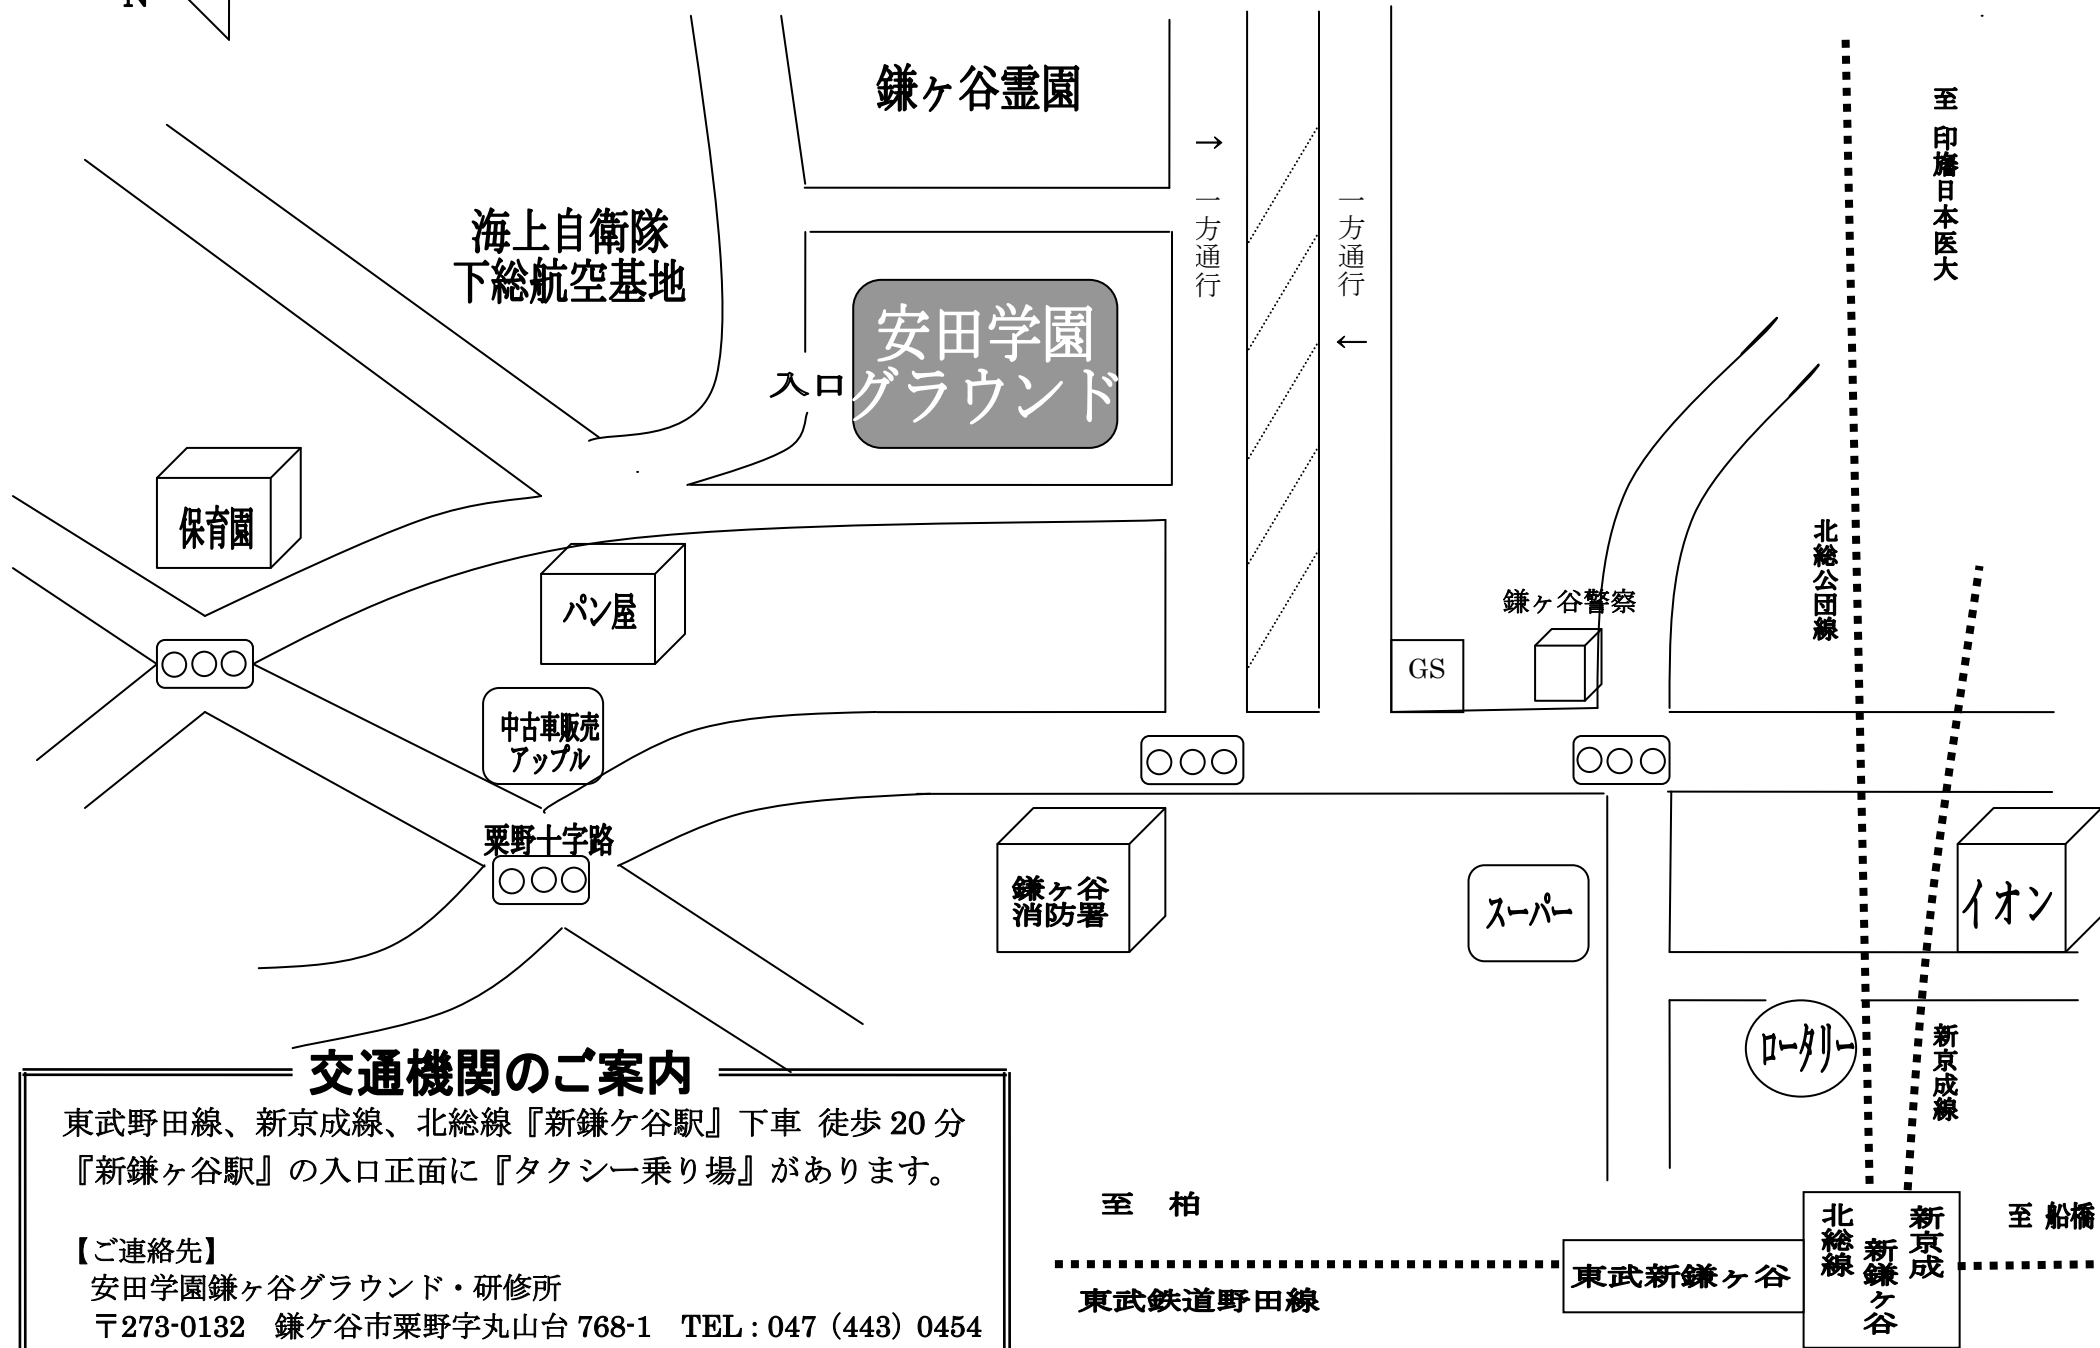

安田学園鎌ヶ谷総合グラウンド案内図

交通機関のご案内

東武野田線、新京成線、北総線『新鎌ヶ谷駅』下車 徒歩 20分
 『新鎌ヶ谷駅』の入口正面に『タクシー乗り場』があります。

【ご連絡先】

安田学園鎌ヶ谷グラウンド・研修所
 〒273-0132 鎌ヶ谷市栗野字丸山台 768-1 TEL: 047 (443) 0454